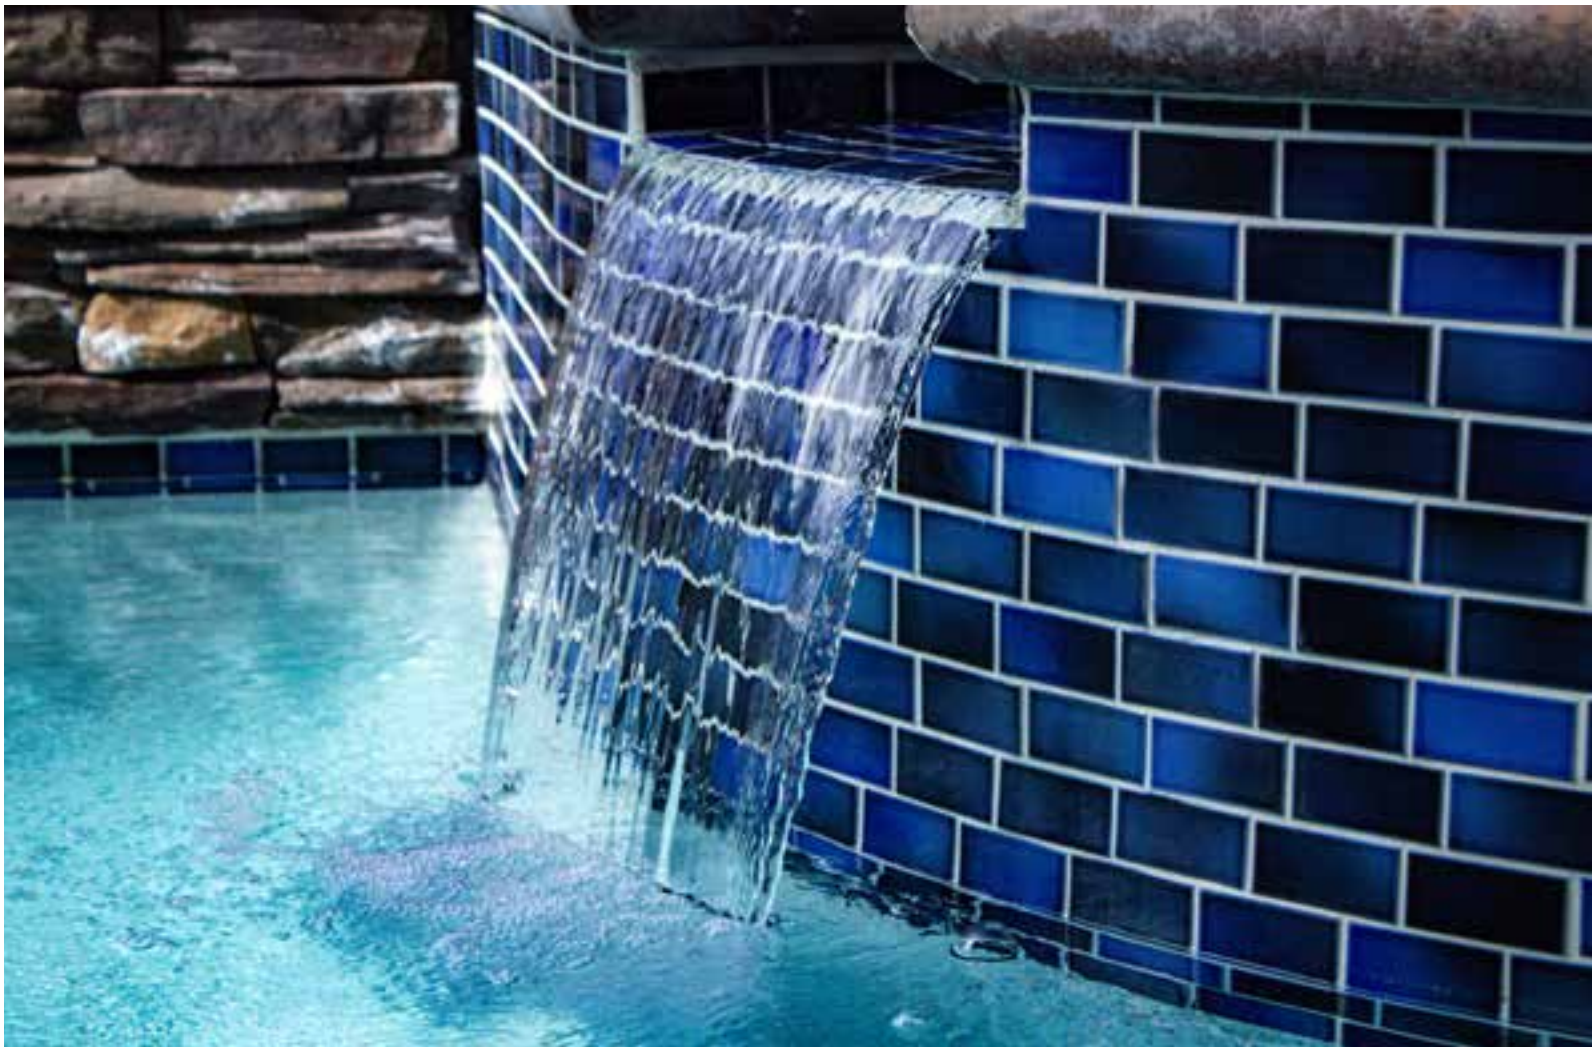

VINTA-245
ROYAL BLUE

VINTA-247
MISTY BLUE

VINTA-200
WHITE

VINTA-240
BLACK

VINTA-241 BY CENTRAL OC POOLS, CA

VINTA-247 BY ACE POOL CARE, CA

METRO GROUP 4

3" X 6" |